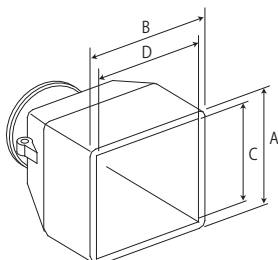

UNX-8533
モニタリング Pro PENTA

UNX-8535
モニタリング Pro HEXA

UNX-8509
モニタリング Pro
取付枠

装着方法は両面テープで貼付け

3インチ用カメラ

UNX-8505
モニタリング Pro
3インチワイド用取付枠

装着方法は両面テープで貼付け

3インチワイド用カメラ

UNX-8534
モニタリング Pro
PENTA/HEXA 用
取付枠

装着方法は両面テープで貼付け

3.2インチ用カメラ

注) カメラはイメージです。

【製品詳細】

	レンズ	外形 (縦mm×横mm)	画面有効範囲 (縦mm×横mm)	同梱品	推定実売価格
UNX-8506 モニタリング Pro	ノーマル	58×73	50×65	紐(黒)×1本	※1 3,980円
UNX-8507 モニタリング Pro-MC	マルチコート	58×73	50×65	紐(黒、グレー)×2本	※2 4,980円
UNX-8508 モニタリング Pro-MC Master	マルチコート	56×71	50×65	紐(黒、グレー)×2本	※2 7,980円
UNX-8504 モニタリング Pro 3インチワイド用	ノーマル	57×78	44×65	紐×1本、L紐×2本(共に黒)	※2 3,980円
UNX-8533 モニタリング Pro PENTA	マルチ、撥水コート	59×76	52×69	紐(黒)×1本	5,980円
UNX-8535 モニタリング Pro HEXA	マルチコート	59×76	52×69	紐(黒)×1本	※1 5,480円
UNX-8509 モニタリング Pro 取付枠	—	57×72	46.7×61.7	細紐×1本、両面テープ 1set分	※3 2,480円
UNX-8505 モニタリング Pro 3インチワイド用取付枠	—	54.4×75.4	44×65	細紐×1本、両面テープ 1set分	※2 2,480円
UNX-8534 モニタリング Pro PENTA/HEXA 用取付枠	—	58.8×75.8	49.8×69.8	細紐×1本、両面テープ 1set分	※2 3,480円
UNX-8513 モニタリング Pro-MC Master 用アイカップ	—	—	—	—	2,980円
UNX-8514 モニタリング Pro-MC Master キット	—	—	—	—	※4 12,800円

※1 紐はモニタリング Pro を首から下げて使うもので、黒、グレーとも同じものです。

※2 L紐は、取付け枠を使わずに、かぎに固定する為のものです。かぎに支障が無いようにクリップ、ボディ部などにL紐を掛けてお使い下さい。

※3 細紐は、モニタリング Pro の脱落防止用のものです。モニタリング Pro とかぎの吊り環に繋げてお使い下さい。両面テープは予備用です。

※4 UNX-8508、UNX-8509、UNX-8513の3点セットです。

【外形と画面有効範囲の詳細】

モニタリング Pro

取付け枠

お使いになるカメラの液晶画面に、
各種モニタリング Pro、取付け枠が
適合するかをお確かめ下さい。

このフローチャートは2013年11月
現在のものです。
製品の外形、仕様、推定実
売価格などは変更する場合
があります。