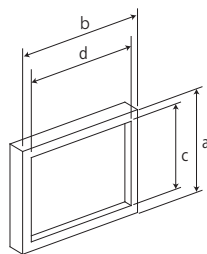

UNX-8534
モニタリング Pro
PENTA/HEXA 用
取付枠

装着方法は両面テープで貼付け

3.2インチ用カメラ

注) カメラはイメージです。

【製品詳細】

	レンズ	外形 (縦mm×横mm)	画面有効範囲 (縦mm×横mm)	同梱品	推定実売価格
UNX-8506 モニタリング Pro	ノーマル	58×73	50×65	紐(黒)×1本	※1 3,980円
UNX-8507 モニタリング Pro-MC	マルチコート	58×73	50×65	紐(黒、グレー)×2本	※2 4,980円
UNX-8508 モニタリング Pro-MC Master	マルチコート	56×71	50×65	紐(黒、グレー)×2本	※2 7,980円
UNX-8504 モニタリング Pro 3インチワイド用	ノーマル	57×78	44×65	紐×1本、L紐×2本(共に黒)	※2 3,980円
UNX-8533 モニタリング Pro PENTA	マルチ、撥水コート	59×76	52×69	紐(黒)×1本	5,980円
UNX-8535 モニタリング Pro HEXA	マルチコート	59×76	52×69	紐(黒)×1本	※1 5,480円
UNX-8509 モニタリング Pro 取付枠	—	57×72	46.7×61.7	細紐×1本、両面テープ 1set分	※3 2,480円
UNX-8505 モニタリング Pro 3インチワイド用取付枠	—	54.4×75.4	44×65	細紐×1本、両面テープ 1set分	※2 2,480円
UNX-8534 モニタリング Pro PENTA/HEXA 用取付枠	—	58.8×75.8	49.8×69.8	細紐×1本、両面テープ 1set分	※2 3,480円
UNX-8513 モニタリング Pro-MC Master 用アイカップ	—	—	—	—	2,980円
UNX-8514 モニタリング Pro-MC Master キット	—	—	—	—	※4 12,800円

※1 紐はモニタリング Pro を首から下げて使うもので、黒、グレーとも同じものです。

※2 L紐は、取付け枠を使わずに、かぎに固定する為のものです。かぎに支障が無いようにクリップ、ボディ部などにL紐を掛けてお使い下さい。

※3 細紐は、モニタリング Pro の脱落防止用のものです。モニタリング Pro とかぎの吊り環に繋げてお使い下さい。両面テープは予備用です。

※4 UNX-8508、UNX-8509、UNX-8513の3点セットです。

【外形と画面有効範囲の詳細】

モニタリング Pro

取付け枠

お使いになるカメラの液晶画面に、
各種モニタリング Pro、取付け枠が
適合するかをお確かめ下さい。

このフローチャートは2013年11月
現在のものです。
製品の外形、仕様、推定実
売価格などは変更する場合
があります。